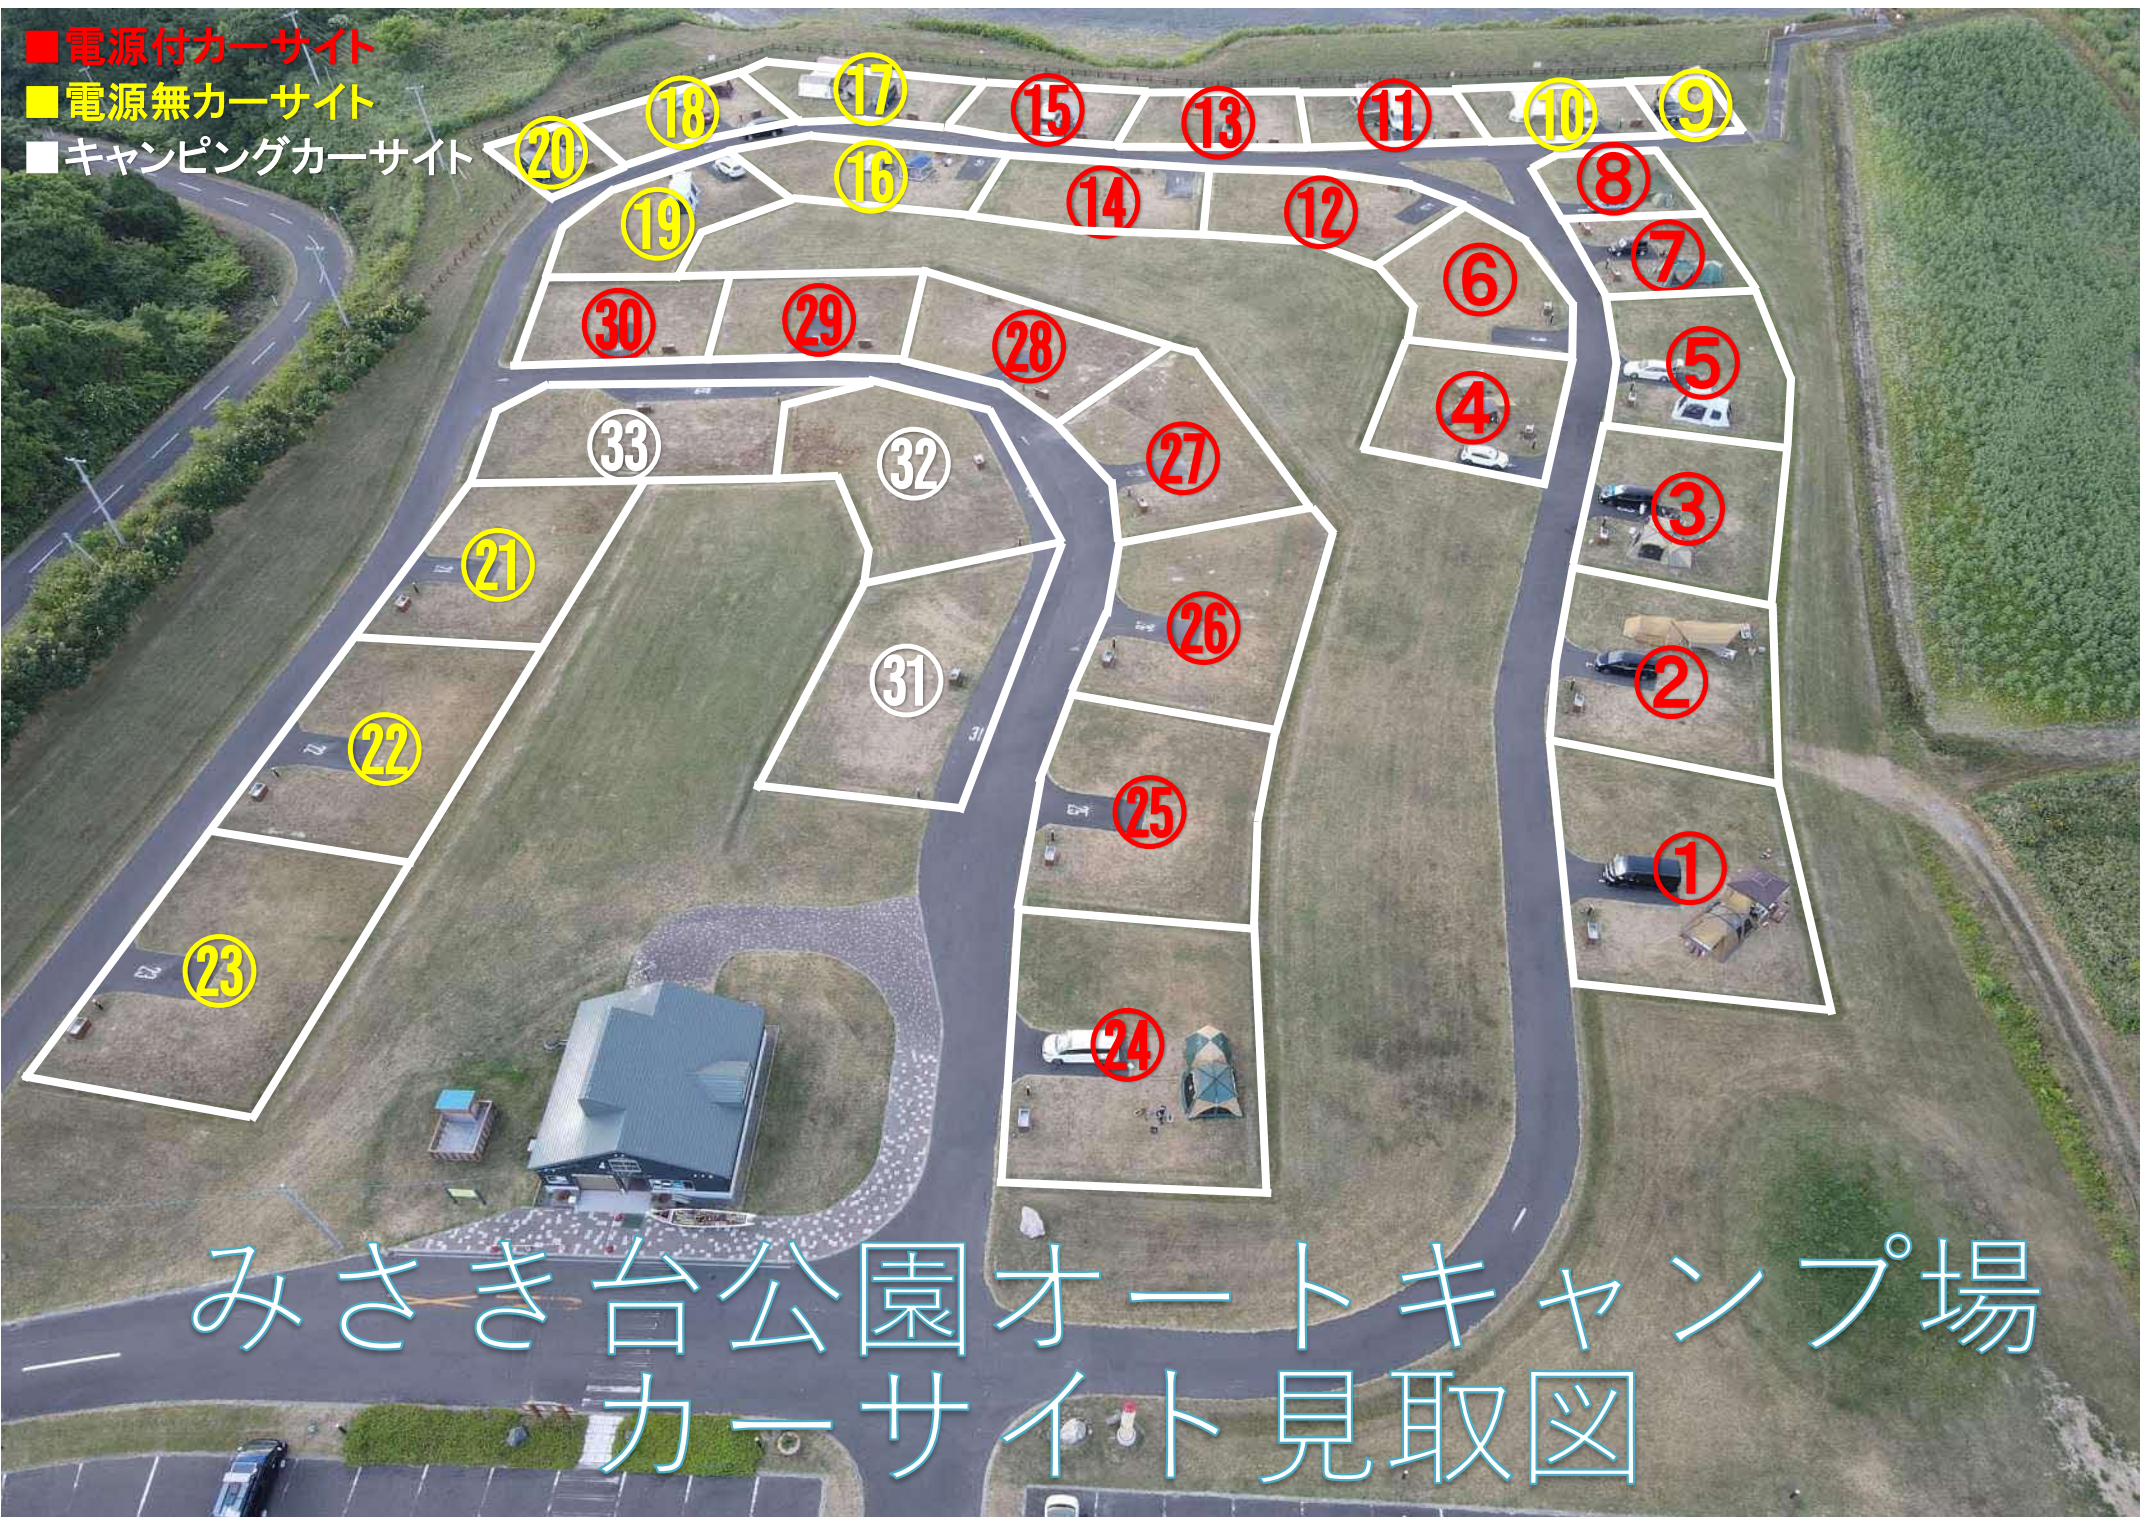

- 電源付カーサイト
- 電源無カーサイト
- キャンピングカーサイト

# みさき台公園オートキャンプ場 カーサイト見取図