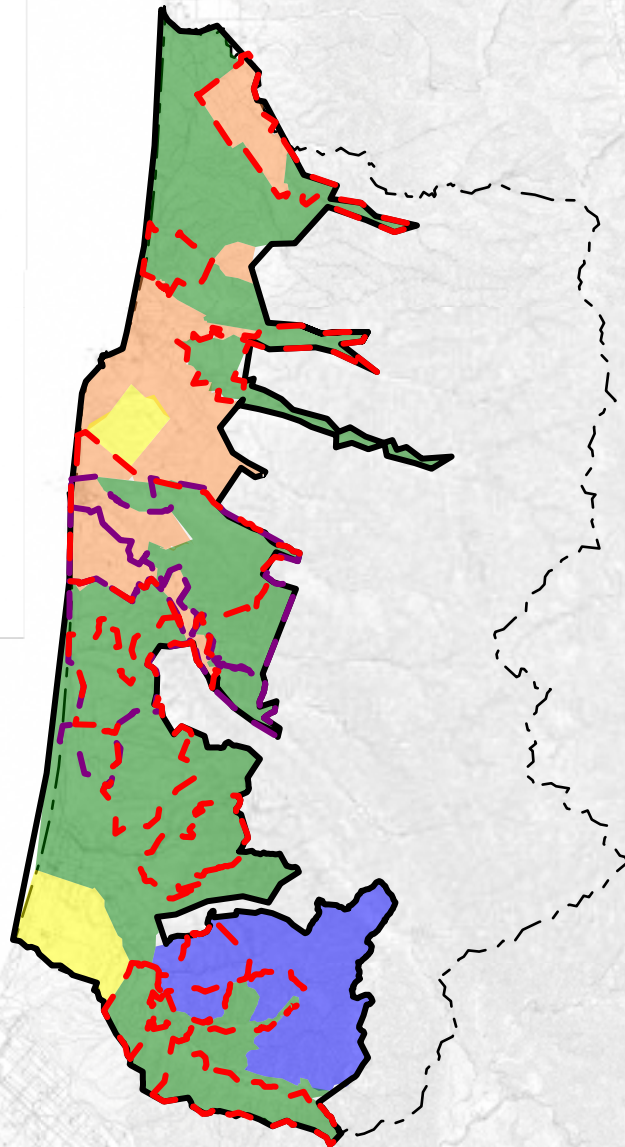

初山別村森林整備計画 概要図

凡例

- | | |
|---|--|
|  水源涵養林 |  特に効率的な施業が可能な森林 |
|  山地災害防止林 |  鳥獣害防止森林区域 |
|  生活環境保全林 |  植栽によらなければ的確な更新が困難な森林 |
|  木材等生産林 | |

10.0km
1:188,512